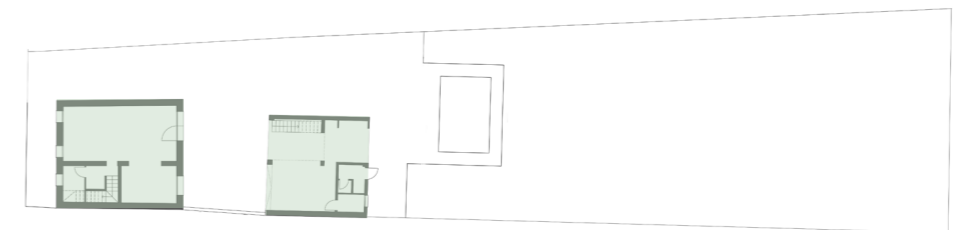

Villa le Risorgive

Pianta piano Terra

Superficie totale 230,50 m²

1 Ingresso-soggiorno	39,43	m ²
2 Cucina	13,09	m ²
3 Disimpegno	3,97	m ²
4 Bagno	5,25	m ²
5 Garage	34,18	m ²
6 Portico	7,61	m ²
7 Bagno	4,48	m ²
8 Vano tecnico	3,06	m ²

scala 1:100

LA DESCRIZIONE DEGLI IMMOBILI FORNITA NELLA PRESENTE BROCHURE NON È IMPEGNATIVA POTENDO GLI IMMOBILI PER ESIGENZE COSTRUTTIVE O DI CARATTERE AMMINISTRATIVO AVER SUBITO ALCUNE MODIFICHE NELLA REALIZZAZIONE O NELL'ACCATASTAMENTO. LE CARATTERISTICHE EFFETTIVE DI OGNI SINGOLA UNITÀ SONO RISCOSTRABILI E SPECIFICATE NEL CORSO DELLE VISITE E TRATTATIVE E RISULTERANNO VINCOLANTI SOLO PER COME DESCRITTE NELLE PROPOSTE CONTRATTUALI.