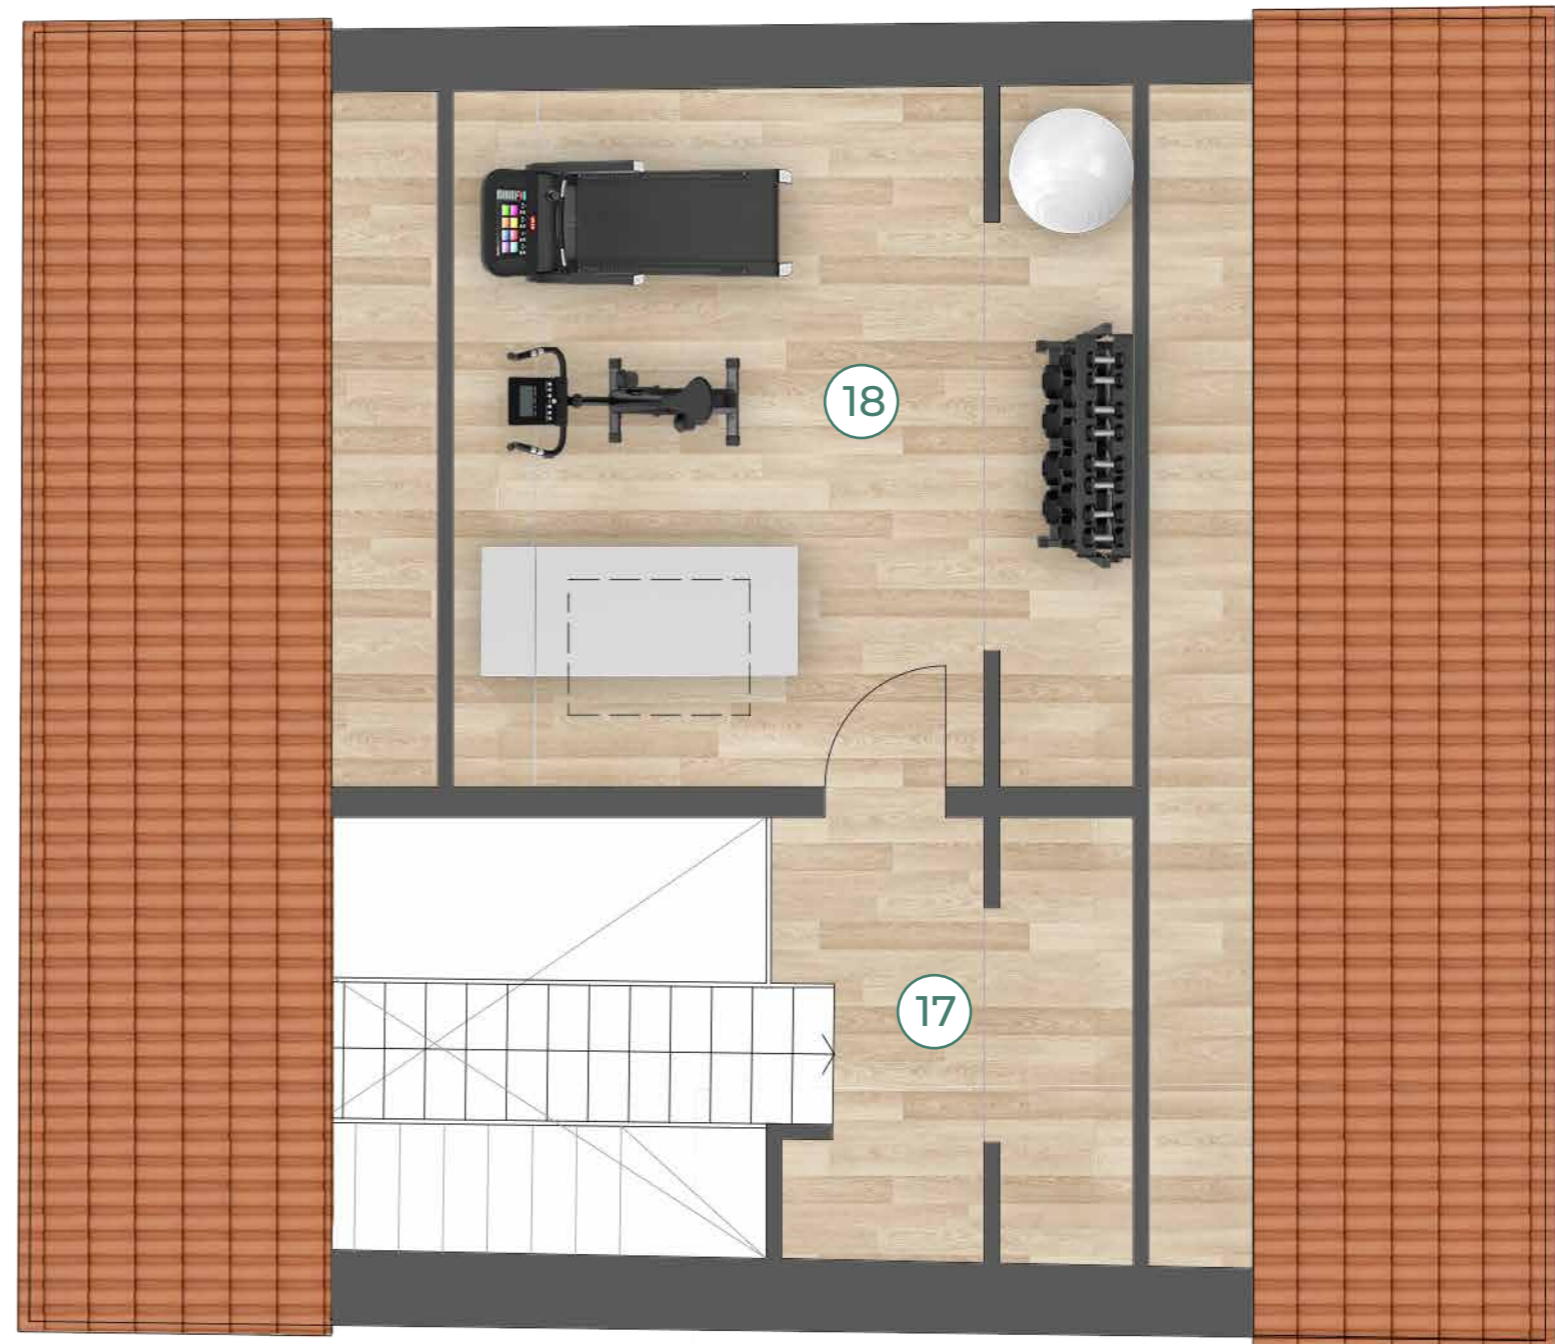

Villa le Risorgive

Pianta piano Secondo

Superficie totale	230,50 m ²
17 Sottotetto	6,61 m ²
18 Palestra	19,54 m ²

scala 1:50

LA DESCRIZIONE DEGLI IMMOBILI FORNITA NELLA PRESENTE BROCHURE NON È IMPEGNATIVA POTENDO GLI IMMOBILI PER ESIGENZE COSTRUTTIVE O DI CARATTERE AMMINISTRATIVO AVER SUBITO ALCUNE MODIFICHE NELLA REALIZZAZIONE O NELL'ACCATASTAMENTO. LE CARATTERISTICHE EFFETTIVE DI OGNI SINGOLA UNITÀ SONO RISCOSTRABILI E SPECIFICATE NEL CORSO DELLE VISITE E TRATTATIVE E RISULTERANNO VINCOLANTI SOLO PER COME DESCRITTE NELLE PROPOSTE CONTRATTUALI.