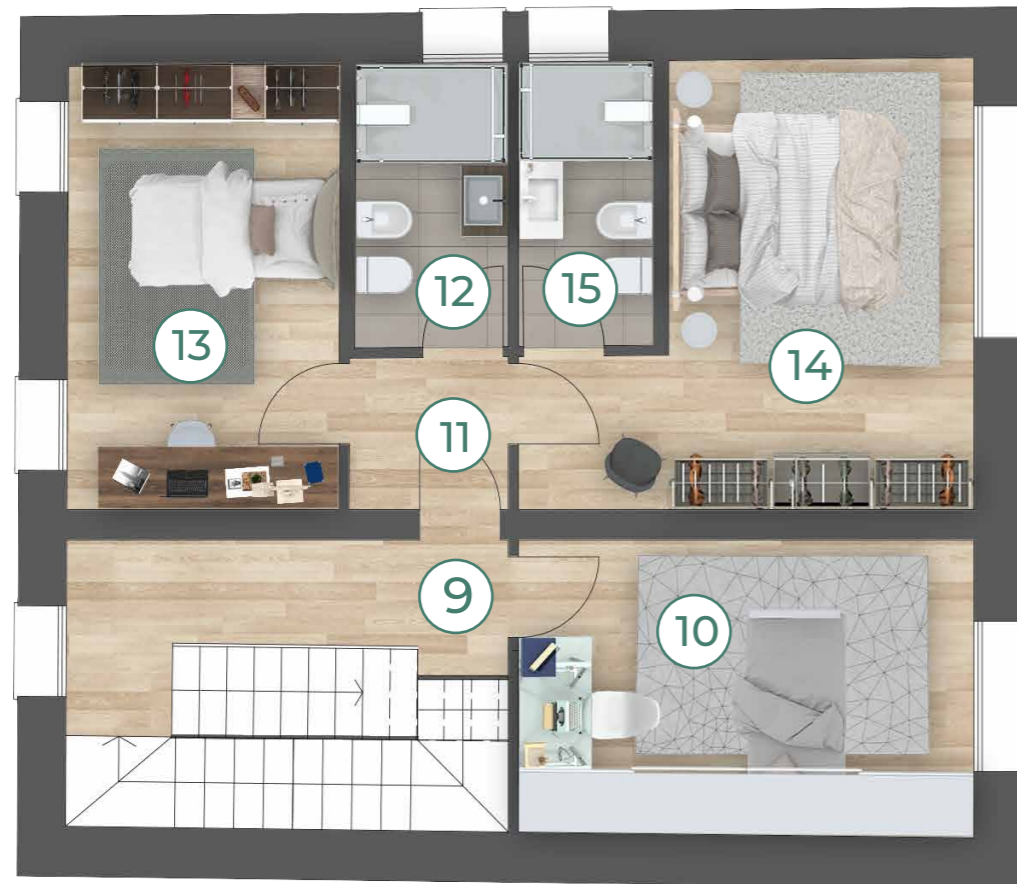

Villa le Risorgive

Pianta piano Primo

Superficie totale 230,50 m²

9 Disimpegno	5,87	m ²
10 Camera	13,88	m ²
11 Disimpegno	2,30	m ²
12 Bagno	4,26	m ²
13 Camera	11,65	m ²
14 Camera	15,21	m ²
15 Bagno	4,18	m ²
16 Sottotetto	35,93	m ²